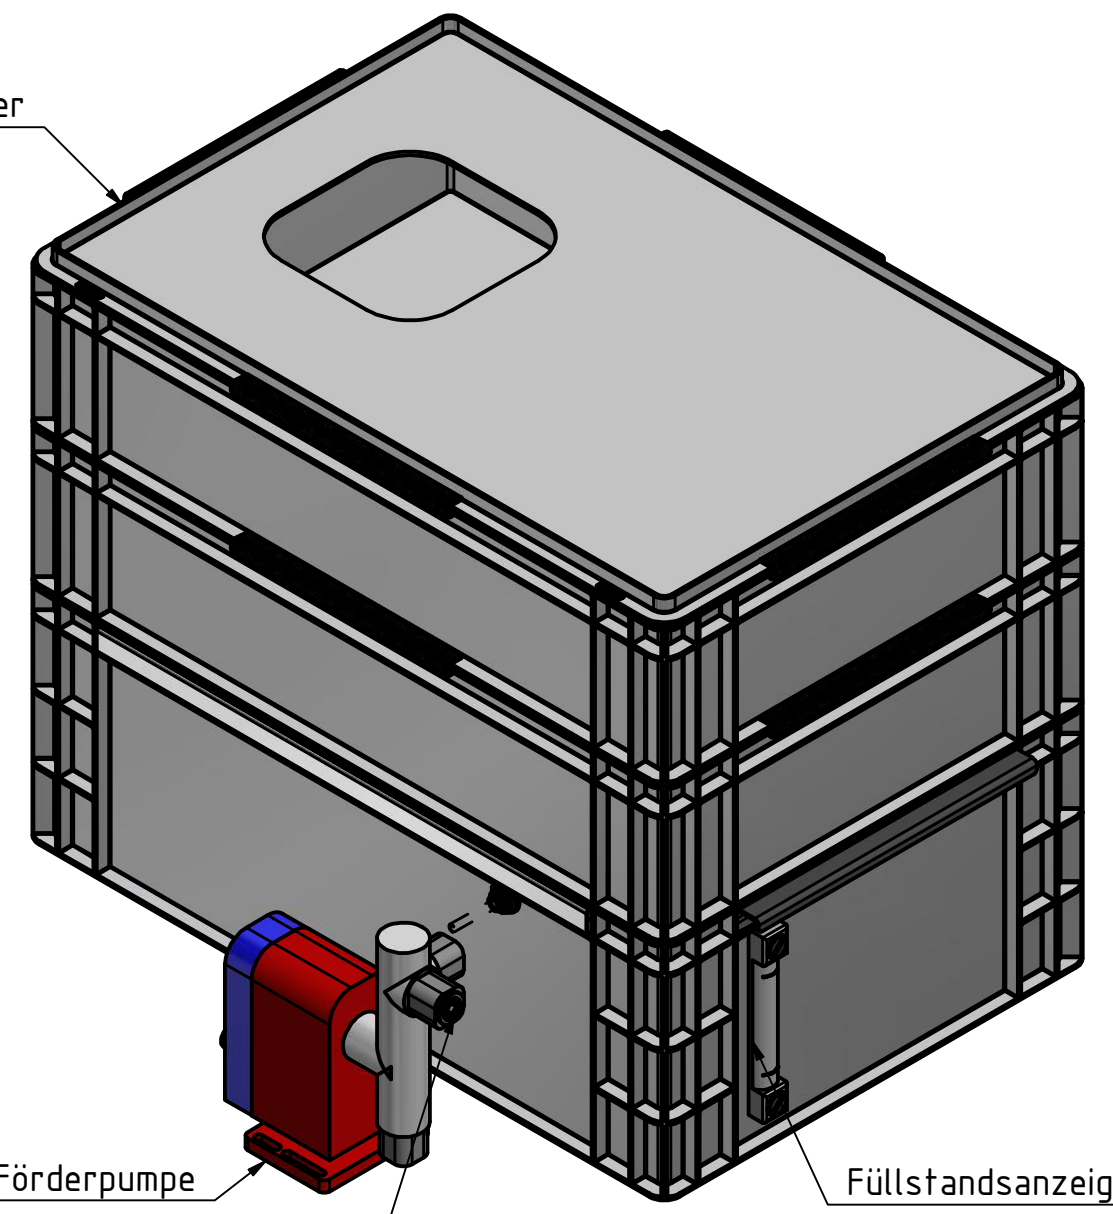

Kistenkaskade 70 Liter

Dosier-Förderpumpe

Füllstandsanzeiger

Anschluss für Schlauch  
Innen-Ø4 bis Ø6  
max. Aussen-Ø9

Abbildungen können Zubehör enthalten  
*Images may contain accessories*  
Alle Angaben sind ohne Gewähr.  
*All information is provided without warranty.*  
Technische Änderungen vorbehalten  
*Technical changes reserved*

Eurotec Innovation GmbH			Allgemein- toleranz: DIN ISO 2768-mK	Maßstab: 1 : 5	Gewicht: -	
<small>Diese Zeichnung ist unser geistiges Eigentum. Ohne unsere Zustimmung darf diese weder vervielfältigt noch an Dritte weitergegeben werden. Zuwiderhandlung verpflichtet zu Schadensersatz und wird strafrechtlich verfolgt!</small>			Datum	Material:		
		Gezeichnet	12.07.2021	Kistenkaskade 70Liter		
		zuletzt geändert				
		Kontrolliert				
				KF70 DP-P-Sch		
				1		
				A3		
Status	Änderungen	Datum	Name			